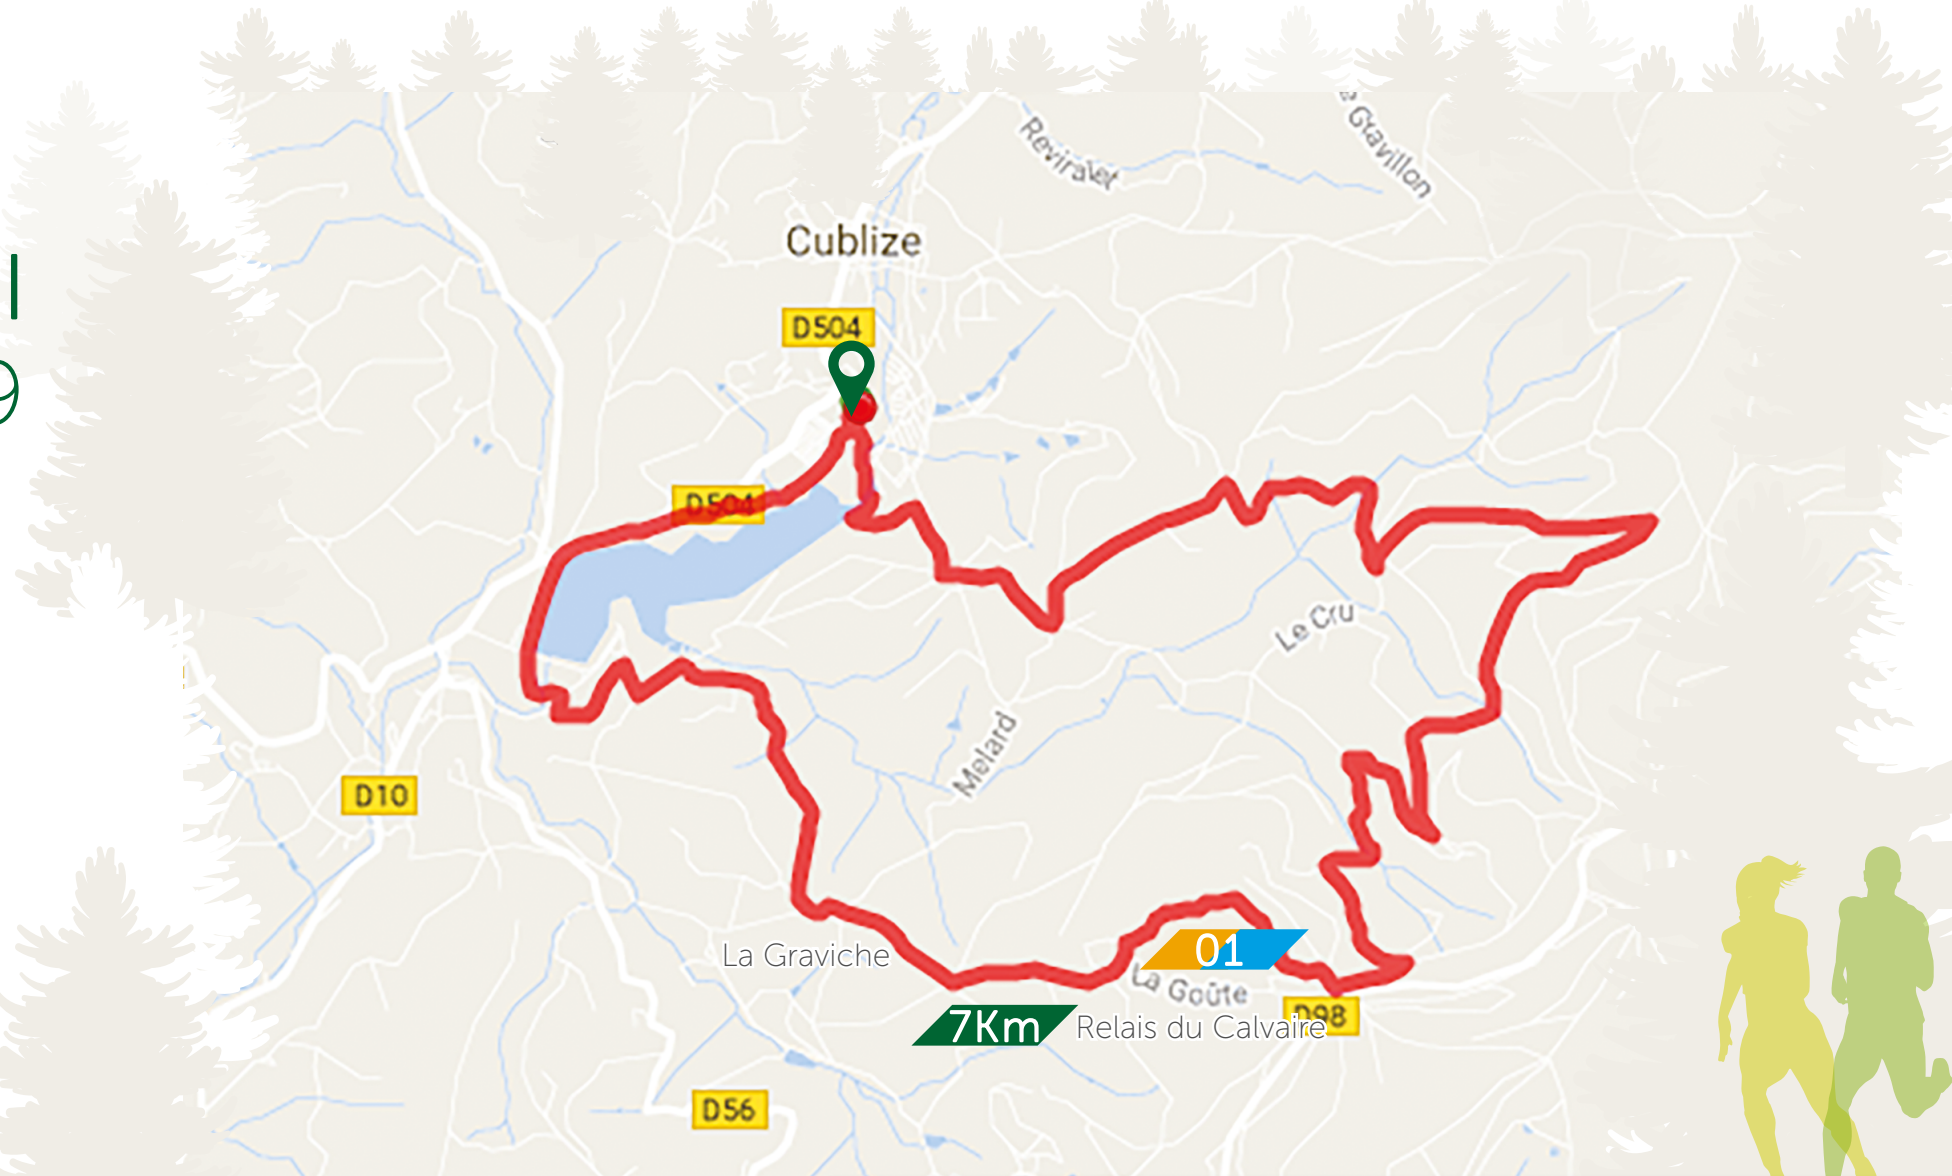

ULTRA TRAIL BEAUJOLAIS VERT

UTBV

15km

SAMEDI 12 OCT. 2019

ENVIRONNEMENTS TRAVERSÉS

BORD DE LAC

PRÉS

FORÊT

POINTS DE VUE

15H00

DÉPART

540

DÉNIVELÉ +

16%

ENROBÉ

84%

CHEMINS

REVÊTEMENTS

1

EAU

1

RAVITAILLEMENT BIO

PARCOURS GPX À TÉLÉCHARGER

www.beaujolaismvt.com